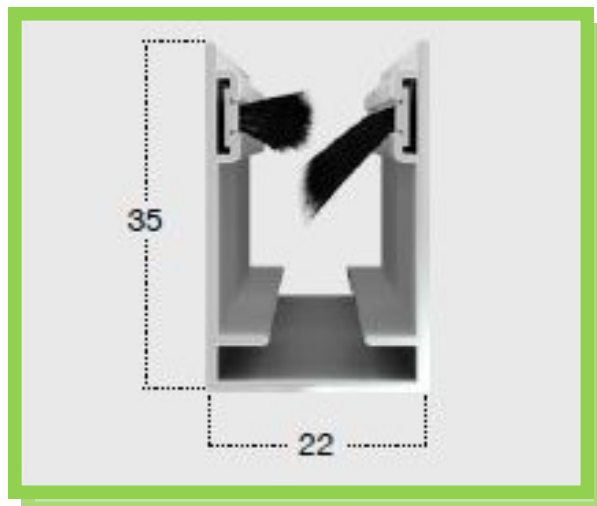

SPAZZOLINO ANTIVENTO

Minimo di fatturazione 1,50 mq	
Colori standard	
Colori marmo	
Colori fotolegno	
Colori non di serie	

	L	H
MIN.	450	-
MAX.	1600	1500