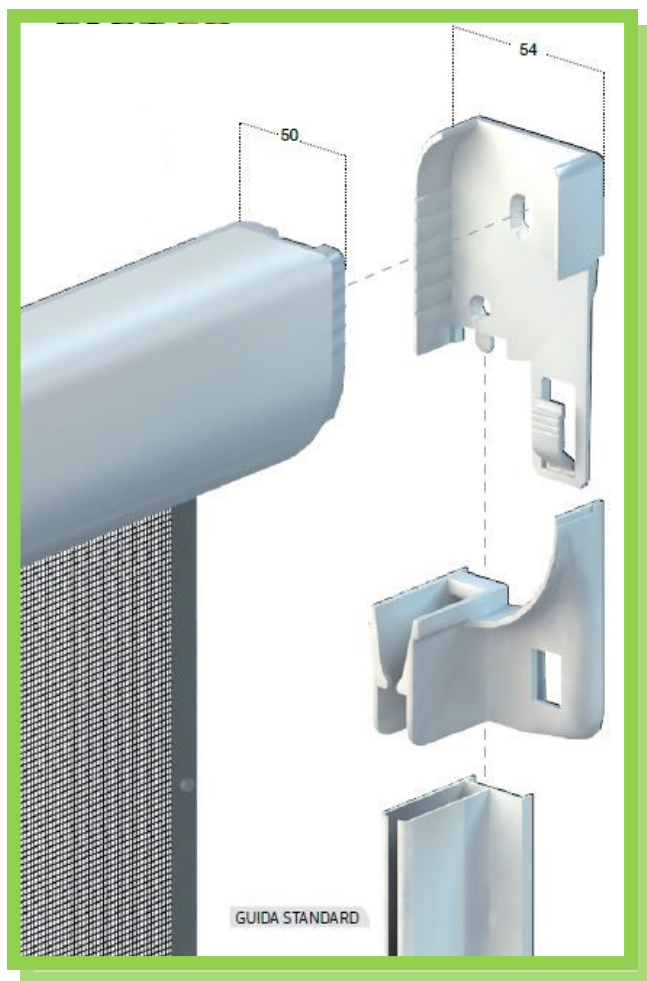

B.

CALLIOPE 40/50

(CRICCHETTO)

Calliope è una zanzariera ad avvolgimento a molla, a scorrimento verticale, adatta per porte e finestre, con cassonetto da 50 mm.

Minimo di fatturazione 1,50 mq	
Colori standard	
Colori marmo	
Colori fotolegno	
Colori non di serie	

	L	H
MIN.	420	-
MAX.	1600	2500

OPTIONAL	
Rete fasciata	
Freno	
Guida telescopica	

IVA esclusa

www.zanzarplus.com