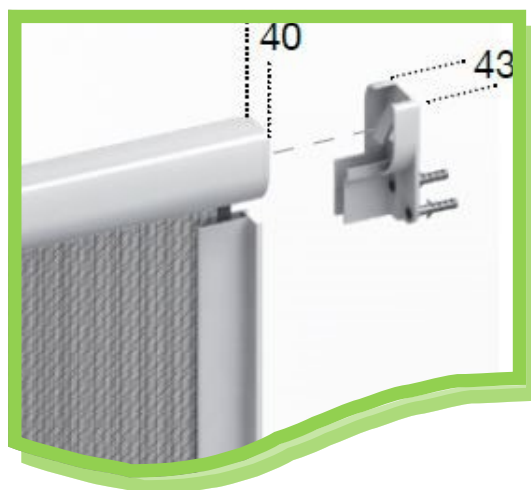

B.

CALLIOPE 40/50

(CRICCHETTO)

Calliope è una zanzariera ad avvolgimento a molla, a scorrimento verticale, adatta per porte e finestre, con cassonetto da 50 mm.

Minimo di fatturazione 1,50 mq	
Colori standard	
Colori marmo	
Colori fotolegno	
Colori non di serie	

	L	H
MIN.	420	-
MAX.	1600	2500

OPTIONAL	
Rete fasciata	
Freno	
Guida telescopica	

IVA esclusa

www.zanzarplus.com