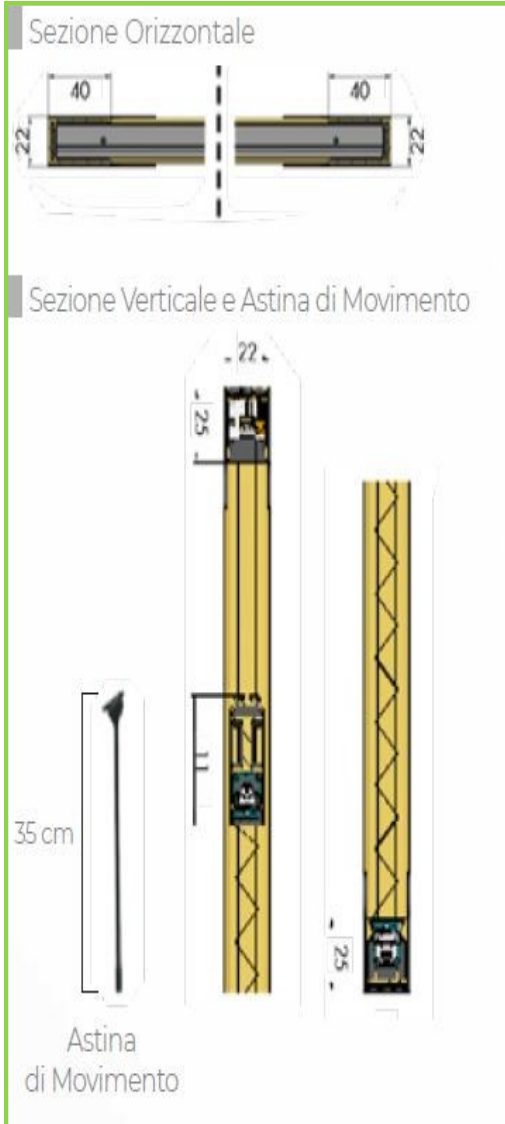

B.

ATENA VERTICALE

Senza guide: zanzariera Plissettata, Apertura Verticale, ingombro 22mm, reti grigie, colorate e tono su tono. Vasta Gamma colori profilo, possibilità di bloccare lo scorrimento in ogni punto. Sistema sicuro per bambini e portatori di handicap.

MISURE CONSIGLIATE:	
L 2050mm	H 2500mm

Minimo di fatturazione:	1,50 mq
Colori standard	
Colori standard plus	
Colori Michelangelo	
Colori finto legno	