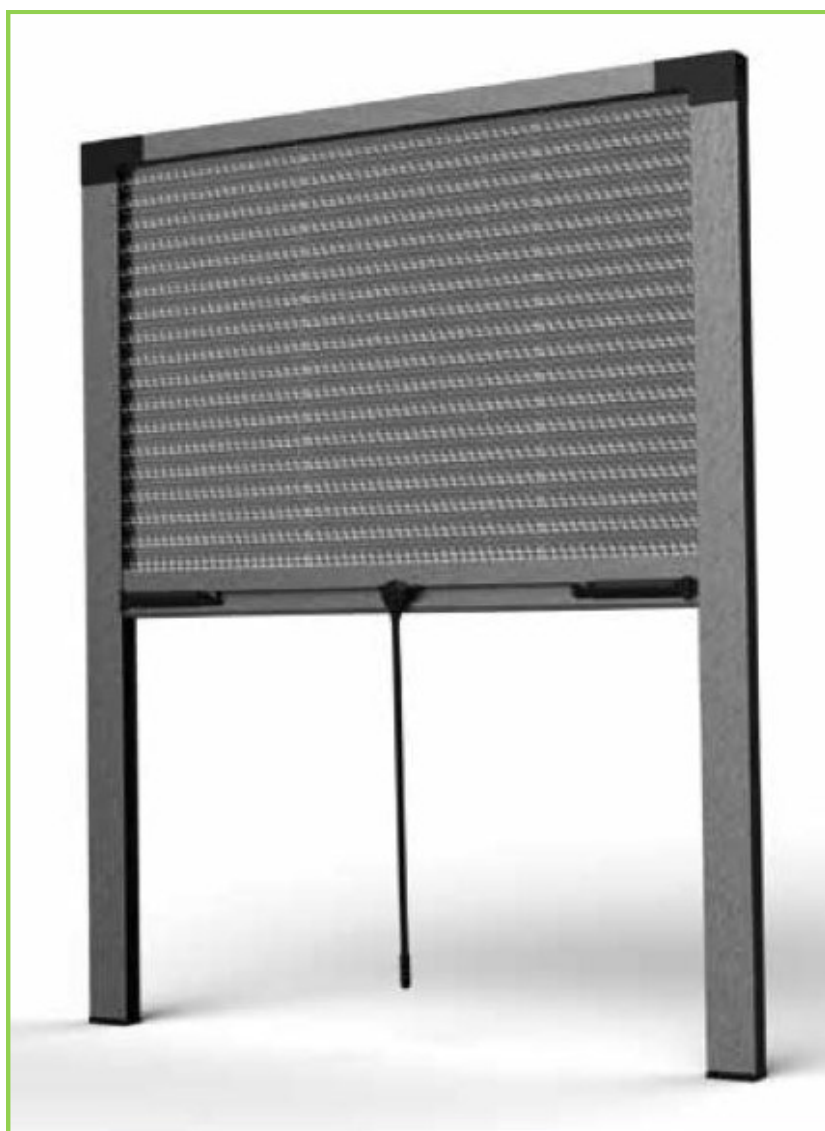

B.

ATENA VERTICALE

Senza guide: zanzariera Plissettata, Apertura Verticale, ingombro 22mm, reti grigie, colorate e tono su tono. Vasta Gamma colori profilo, possibilità di bloccare lo scorrimento in ogni punto. Sistema sicuro per bambini e portatori di handicap.

MISURE CONSIGLIATE:	
L 2050mm	H 2500mm

Minimo di fatturazione:	1,50 mq
Colori standard	
Colori standard plus	
Colori Michelangelo	
Colori finto legno	