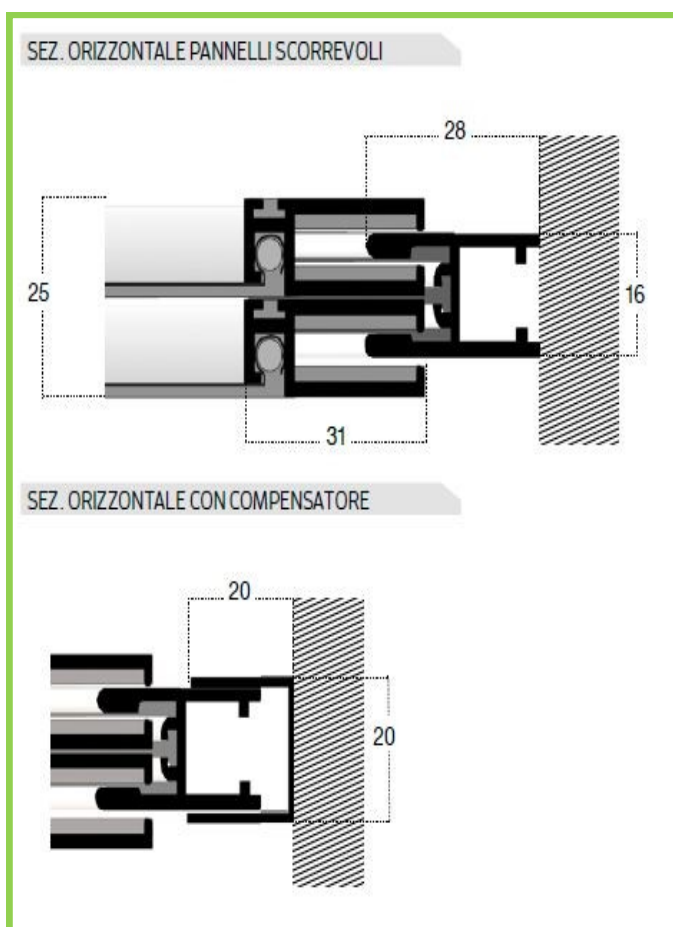

C.

URANIA

(PANNELLI SCORREVOLI VERTICALI/LATERALI)

Urania è una zanzariera a schermo fisso per finestre, realizzabile nelle versioni: scorrevole e saliscendi.

Di facile applicazione si adatta in spazi molto ridotti grazie al suo ingombro di massimo 25 mm.

MINIMO FATTURABILE 2 Ante 1,8 mq/ 3 Ante 2,7 mq/ 4 Ante 3,6 mq

PROFILO	RETE IN FIBRA	RETE IN ALLUMINIO	RETE PET SCREEN	RETE INOX
COLORI STANDARD				
COLORI MARMO				
COLORI FOTOLEGNO				
COLORI NON DI SERIE				