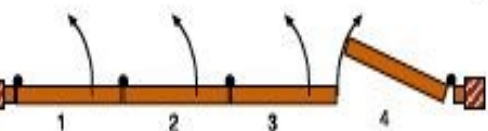

O

ESTERNO
INTERNO