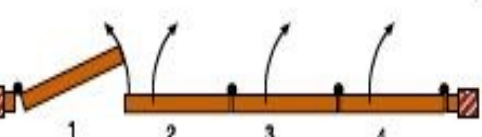

ESTERNO
INTERNO

O

ESTERNO
INTERNO

P

ESTERNO
INTERNO

Q

ESTERNO
INTERNO

R

ESTERNO
INTERNO

C.

MINIMO FATTURABILE 1 Anta 2mq/ 2 Ante 3mq/ 3 Ante 4mq/ 4 Ante 5mq				
PROFILO	RETE IN FIBRA	RETE IN ALLUMINIO	RETE PET SCREEN	RETE INOX
COLORI STANDARD				
COLORI MARMO				
COLORI FOTOLEGNO				
COLORI NON DI SERIE				