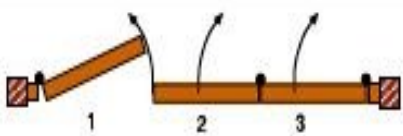

C.

BEA

Zanzariera a battente studiata per verande, patii e porte finestre. Viene fornita in barre con accessori per assemblaggio su misura.

<p>PROFILO Z</p> 
<p>Questo profilo si utilizza quando la zanzariera va allesterno dello stipite</p>
<p>PROFILO L</p> 
<p>Questo profilo si utilizza quando la zanzariera va all'interno dello stipite</p>

					
<p>simmetrica</p>	<p>asimmetrica</p>	<p>con sopra luce fissa</p>	<p>a falso squadro</p>	<p>centinata (con sagoma dal cliente)</p>	<p>con sopra luce centinata fissa (con sagoma dal cliente)</p>

VERSIONI

ESTERNO
INTERNO

E

ESTERNO
INTERNO

F

ESTERNO
INTERNO

G

ESTERNO
INTERNO

H

ESTERNO
INTERNO

I

ESTERNO
INTERNO

L

ESTERNO
INTERNO

M

ESTERNO
INTERNO

N