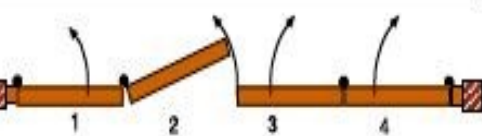

C.

BEA

Zanzariera a battente studiata per verande, patii e porte finestre. Viene fornita in barre con accessori per assemblaggio su misura.

<p>PROFILO Z</p> 
<p>Questo profilo si utilizza quando la zanzariera va allesterno dello stipite</p>
<p>PROFILO L</p> 
<p>Questo profilo si utilizza quando la zanzariera va all'interno dello stipite</p>

ESTERNO
INTERNO

O

ESTERNO
INTERNO

P

ESTERNO
INTERNO

Q

ESTERNO
INTERNO

R

ESTERNO
INTERNO

C.

MINIMO FATTURABILE 1 Anta 2mq/ 2 Ante 3mq/ 3 Ante 4mq/ 4 Ante 5mq				
PROFILO	RETE IN FIBRA	RETE IN ALLUMINIO	RETE PET SCREEN	RETE INOX
COLORI STANDARD				
COLORI MARMO				
COLORI FOTOLEGNO				
COLORI NON DI SERIE				