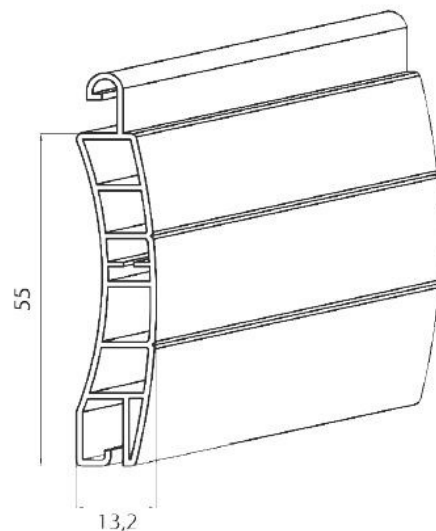

# TAPPARELLE IN PVC

INGOMBRO IN mm DA Ø 60	
H 1000	Ø 155
H 1200	Ø 165
H 1300	Ø 170
H 1400	Ø 175
H 1500	Ø 180
H 1600	Ø 185
H 1700	Ø 190
H 1800	Ø 190
H 1900	Ø 195
H 2000	Ø 200
H 2200	Ø 210
H 2400	Ø 220
H 2600	Ø 230
H 2800	Ø 240
H 3000	Ø 245
H 3300	Ø 255

<b>Minimo fatturabile</b>	<b>1,50 mq</b>
<b>Tapparella in PVC da 4,2 kg e terminale in PVC</b>	
<b>Tapparella in Pvc da 4,2 kg e terminale in alluminio</b>	

<b>OPTIONAL</b>	
<b>Tappi laterali</b>	
<b>Stecche di rinforzo</b>	