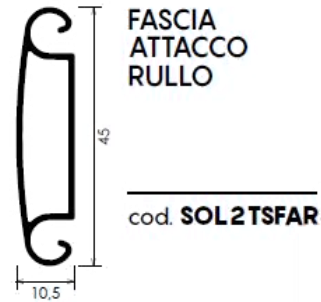

PROFILI ALLUMINIO ESTRUSO