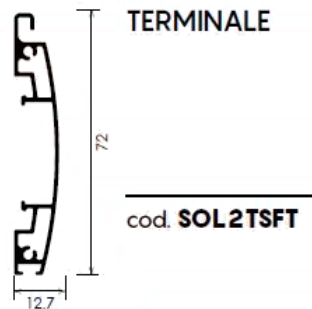

PROFILI ALLUMINIO ESTRUSO