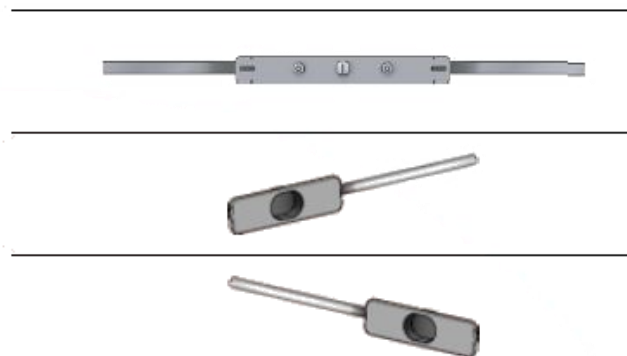

ACCESSORI PER CHIUSURA TELO

Serratura	
Catenaccio finale	
Catenaccio intermedio	

GUIDE COMPATIBILI

1.		GATS 001N Spazzolino obbligatorio: fino a largh. 100cm altezza setole 0,5 oltre 100cm altezza setole 0,7
2.		GATS 002N Spazzolino obbligatorio: fino a largh. 100cm altezza setole 0,7 oltre 100cm altezza setole 0,9
3.		GATS 004N Spazzolino obbligatorio: fino a largh. 100cm altezza setole 0,7 oltre 100cm altezza setole 0,9
4.		GATS 006N Spazzolino obbligatorio: fino a largh. 100cm altezza setole 0,5 oltre 100cm altezza setole 0,7
5.		GATS 007N Spazzolino obbligatorio: fino a largh. 100cm altezza setole 0,7 oltre 100cm altezza setole 0,9
6.		GATS 008N Spazzolino obbligatorio: fino a largh. 100cm altezza setole 0,7 oltre 100cm altezza setole 0,9

<i>Colori standard- puntinati</i>	<i>Colori legno</i>