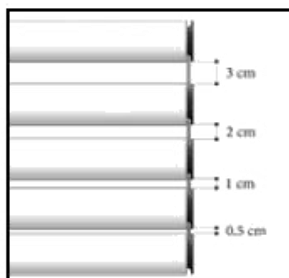

4 DISTANZE

Configurazione massima. Il telo di questa può essere ordinato con 4 misure distanziali differenti: da 3 cm, 2 cm, 1 cm, 0,5 cm, anche in combinazioni diverse. Configurazione da comunicare in fase d'ordine.