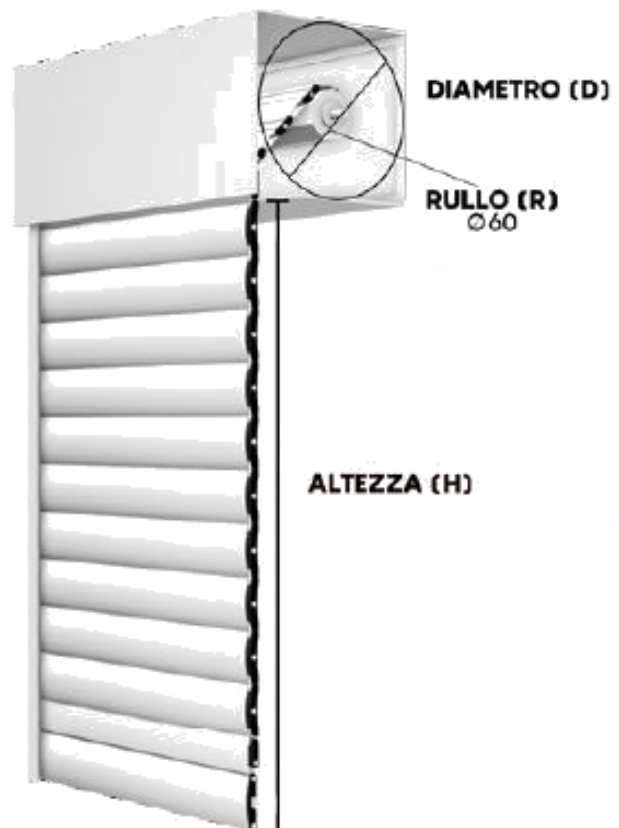

# NEW SOLAR STANDARD

Peso al m <sup>2</sup> completa	9 kg
Misure massime consigliate	250 cm x 400 cm larghezza x altezza

## DISTANZE DISPONIBILI TRA LE FASCE DEL TELO: 4

GANCIO new Solar® 3 cm

GANCIO new Solar® 1 cm

GANCIO new Solar® 2 cm

GANCIO new Solar® 0,5 cm