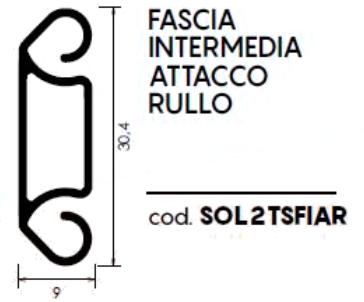

PROFILI ALLUMINIO ESTRUSO

TAPPI