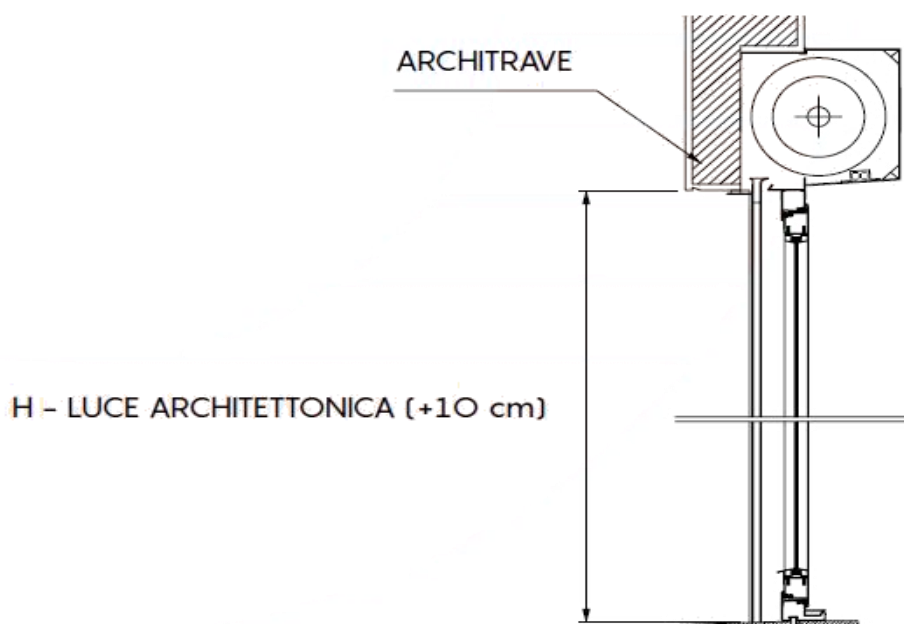

### 4 DISTANZE

Configurazione massima. Il telo di questa può essere ordinato con 4 misure distanziali differenti: da 3 cm, 2 cm, 1 cm, 0,5 cm, anche in combinazioni diverse. Configurazione da comunicare in fase d'ordine.

## COME PRENDERE LE MISURE

**LARGHEZZA DEL TELO:** Rilevare la larghezza riferendosi all'INTERNO DELLE GUIDE e riportando la misura con una sottrazione di -7 mm.

**ESEMPIO:** In caso di misura esatta 92,7 cm  
è necessario comunicare in fase di ordine 92 cm

**ALTEZZA DEL TELO:** Rilevare l'altezza riferendosi alla LUCE ARCHITETTONICA e riportando la misura con un'aggiunta di +10 cm.

**ESEMPIO:** In caso di misura esatta 210 cm  
è necessario comunicare in fase di ordine 220 cm

### ATTENZIONE

È necessario comunicare in fase d'ordine solo misure finite:  
LARGHEZZA interno guide -7mm  
ALTEZZA luce +10cm