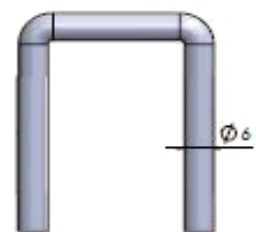

# NEW SOLAR STANDARD

Peso al m <sup>2</sup> completa	9 kg
Misure massime consigliate	250 cm x 400 cm larghezza x altezza

## DISTANZE DISPONIBILI TRA LE FASCE DEL TELO: 4

GANCIO new Solar® 3 cm

GANCIO new Solar® 1 cm

GANCIO new Solar® 2 cm

GANCIO new Solar® 0,5 cm

## TABELLA INGOMBRI

GANCI DISTANZIALI da 1 cm

FINO A 130 cm DI LARGHEZZA TELO	
ALTEZZA	DIAMETRO
120	18,9
140	19,0
160	19,9
180	20,7
200	21,5
220	21,8
240	23,5
260	23,7
280	24,0
300	24,7

FINO A 200 cm DI LARGHEZZA TELO	
ALTEZZA	DIAMETRO
120	19
140	19,2
160	20,0
180	20,9
200	21,7
220	23,0
240	23,8
260	24,0
280	24,2
300	25,2

FINO A 250 cm DI LARGHEZZA TELO	
ALTEZZA	DIAMETRO
120	19,5
140	19,7
160	20,8
180	21,0
200	22,2
220	23,5
240	24,2
260	24,6
280	24,7
300	25,4

**regular 1 cm**

acciaio zincato FE37 cod. **SOL2TSG28 A**  
acciaio inox cod. **SOL2TSG28 I**