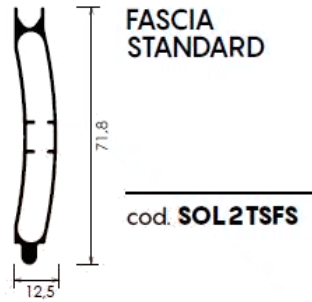

PROFILI ALLUMINIO ESTRUSO