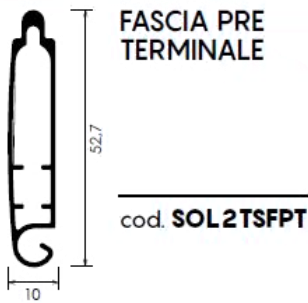

PROFILI ALLUMINIO ESTRUSO