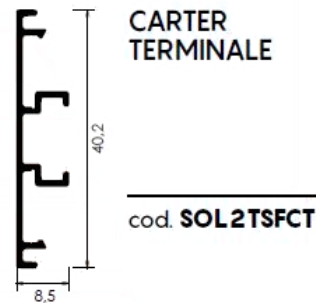

PROFILI ALLUMINIO ESTRUSO