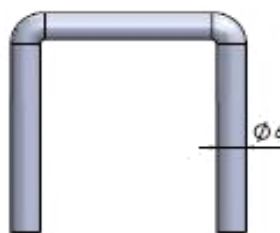

# NEW SOLAR STANDARD

Peso al m <sup>2</sup> completa	9 kg
Misure massime consigliate	250 cm x 400 cm larghezza x altezza

## DISTANZE DISPONIBILI TRA LE FASCE DEL TELO: 4

GANCIO new Solar® 3 cm

GANCIO new Solar® 1 cm

GANCIO new Solar® 2 cm

GANCIO new Solar® 0,5 cm

## TABELLA INGOMBRI

GANCI DISTANZIALI da 1 cm

FINO A 130 cm DI LARGHEZZA TELO	
ALTEZZA	DIAMETRO
120	18,9
140	19,0
160	19,9
180	20,7
200	21,5
220	21,8
240	23,5
260	23,7
280	24,0
300	24,7

FINO A 200 cm DI LARGHEZZA TELO	
ALTEZZA	DIAMETRO
120	19
140	19,2
160	20,0
180	20,9
200	21,7
220	23,0
240	23,8
260	24,0
280	24,2
300	25,2

FINO A 250 cm DI LARGHEZZA TELO	
ALTEZZA	DIAMETRO
120	19,5
140	19,7
160	20,8
180	21,0
200	22,2
220	23,5
240	24,2
260	24,6
280	24,7
300	25,4

**regular 1 cm**

acciaio zincato FE37 cod. **SOL2TSG28 A**  
acciaio inox cod. **SOL2TSG28 I**