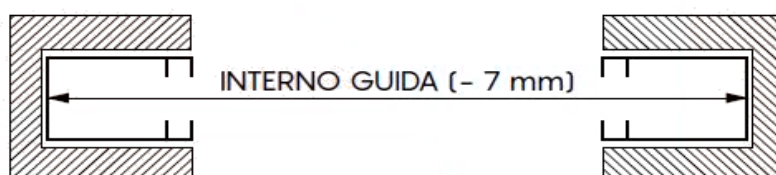

### 4 DISTANZE

Configurazione massima. Il telo di questa può essere ordinato con 4 misure distanziali differenti: da 3 cm, 2 cm, 1 cm, 0,5 cm, anche in combinazioni diverse. Configurazione da comunicare in fase d'ordine.

## COME PRENDERE LE MISURE

**LARGHEZZA DEL TELO:** Rilevare la larghezza riferendosi all'INTERNO DELLE GUIDE e riportando la misura con una sottrazione di -7 mm.

**ESEMPIO:** In caso di misura esatta 92,7 cm  
è necessario comunicare in fase di ordine 92 cm