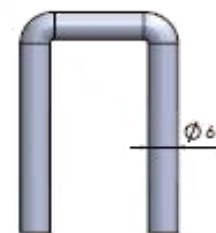

# NEW SOLAR STANDARD

Peso al m <sup>2</sup> completa	9 kg
Misure massime consigliate	250 cm x 400 cm larghezza x altezza

## DISTANZE DISPONIBILI TRA LE FASCE DEL TELO: 4

GANCIO new Solar® 3 cm

GANCIO new Solar® 1 cm

GANCIO new Solar® 2 cm

GANCIO new Solar® 0,5 cm

## TABELLA INGOMBRI

GANCI DISTANZIALI da 1 cm

FINO A 130 cm DI LARGHEZZA TELO	
ALTEZZA	DIAMETRO
120	18,9
140	19,0
160	19,9
180	20,7
200	21,5
220	21,8
240	23,5
260	23,7
280	24,0
300	24,7

FINO A 200 cm DI LARGHEZZA TELO	
ALTEZZA	DIAMETRO
120	19
140	19,2
160	20,0
180	20,9
200	21,7
220	23,0
240	23,8
260	24,0
280	24,2
300	25,2

FINO A 250 cm DI LARGHEZZA TELO	
ALTEZZA	DIAMETRO
120	19,5
140	19,7
160	20,8
180	21,0
200	22,2
220	23,5
240	24,2
260	24,6
280	24,7
300	25,4

**regular 1 cm**

acciaio zincato FE37 cod. **SOL2TSG28 A**  
acciaio inox cod. **SOL2TSG28 I**