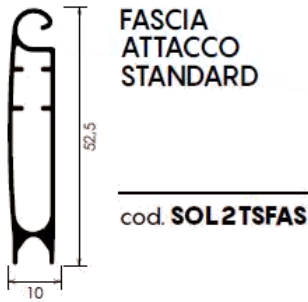

PROFILI ALLUMINIO ESTRUSO