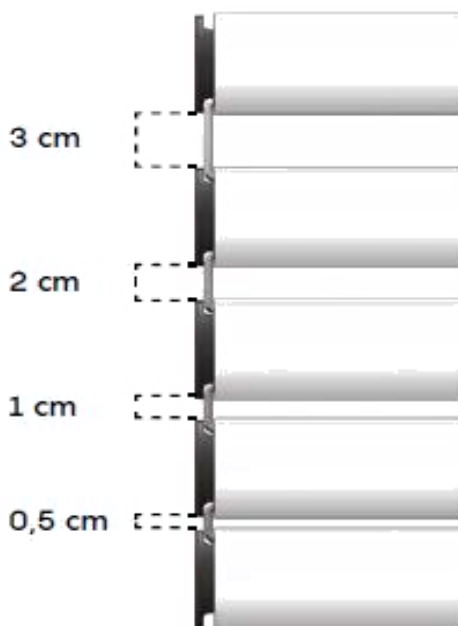

DISTANZE DISPONIBILI TRA LE FASCE DEL TELO: 4

GANCIO new Solar® 3 cm