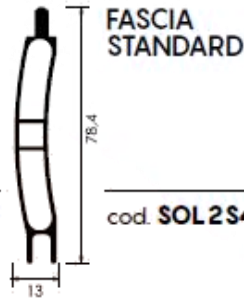

FINO A 250 cm
DI LARGHEZZA
TELO

ALTEZZA	DIAMETRO
120	19,2
140	20,8
160	21,4
180	22,7
200	25,2
220	25,5
240	25,8
260	26,4
280	27,3
300	28,0

regular 1 cm

acciaio zincato FE37 cod. **SOL2TSG28A**
acciaio inox cod. **SOL2TSG28I**

FINO A 200 cm
DI LARGHEZZA
TELO

ALTEZZA	DIAMETRO
120	19,0
140	19,5
160	21,2
180	23,6
200	23,8
220	24,2
240	25,7
260	26,0
280	26,5
300	27,6

FINO A 250 cm
DI LARGHEZZA
TELO

ALTEZZA	DIAMETRO
120	19,3
140	20,3
160	22,3
180	23,9
200	24,0
220	24,5
240	25,9
260	26,2
280	26,8
300	27,9

regular 0,5 cm

acciaio zincato FE37 cod. **SOL2TSG20A**
acciaio inox cod. **SOL2TSG20I**

silent 0,5 cm

acciaio zincato FE37 cod. **SOL2TSG20AS**
acciaio inox cod. **SOL2TSG20IS**

PROFILI ALLUMINIO ESTRUSO

FASCIA
ATTACCO
STANDARD

cod. **SOL2S4TSFAS**

FASCIA
STANDARD

cod. **SOL2S4TSFS**

FASCIA
ATTACCO
RULLO

cod. **SOL2TSFAR**

FASCIA
INTERMEDIA
ATTACCO
RULLO

cod. **SOL2TSFIAR**