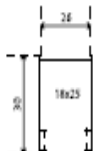

COME PRENDERE LE MISURE

LARGHEZZA DEL TELO: Rilevare la larghezza riferendosi all'INTERNO DELLE GUIDE e riportando la misura con una sottrazione di -7 mm.

ESEMPIO: In caso di misura esatta 92,7 cm
è necessario comunicare in fase di ordine 92 cm

ATTENZIONE

È necessario comunicare in fase d'ordine solo misure finite:
LARGHEZZA interno guide -7mm
ALTEZZA luce +10cm

OPZIONI PER CHIUSURA TELO

Fermo superiore	Incluso
Fermo inferiore	Incluso

GUIDE COMPATIBILI

1.

GATS 002N

Spazzolino obbligatorio:
fino a largh. 100cm altezza setole 0,7
oltre 100cm altezza setole 0,9

2.

GATS 004N

Spazzolino obbligatorio:
fino a largh. 100cm altezza setole 0,7
oltre 100cm altezza setole 0,9

3.

GATS 007N

Spazzolino obbligatorio:
fino a largh. 100cm altezza setole 0,7
oltre 100cm altezza setole 0,9

4.

GATS 008N

Spazzolino obbligatorio:
fino a largh. 100cm altezza setole 0,7
oltre 100cm altezza setole 0,9