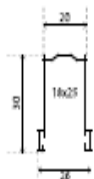

COME PRENDERE LE MISURE

LARGHEZZA DEL TELO: Rilevare la larghezza riferendosi all'INTERNO DELLE GUIDE e riportando la misura con una sottrazione di -7 mm.

ESEMPIO: In caso di misura esatta 92,7 cm
è necessario comunicare in fase di ordine 92 cm

ATTENZIONE

È necessario comunicare in fase d'ordine solo misure finite:
LARGHEZZA interno guide -7mm
ALTEZZA luce +10cm

OPZIONI PER CHIUSURA TELO

Fermo superiore	Incluso
Fermo inferiore	Incluso

GUIDE COMPATIBILI

1.

GATS 002N

Spazzolino obbligatorio:
fino a largh. 100cm altezza setole 0,7
oltre 100cm altezza setole 0,9

2.

GATS 004N

Spazzolino obbligatorio:
fino a largh. 100cm altezza setole 0,7
oltre 100cm altezza setole 0,9