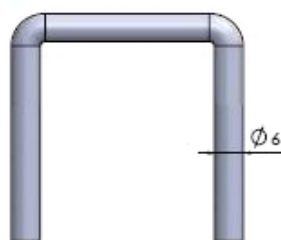

REQUISITO ESSENZIALE:
RULLO Ø 70, SPESSORE 15/10

DISTANZE DISPONIBILI TRA LE FASCE DEL TELO: 4

GANCIO new Solar® 3 cm

GANCIO new Solar® 1 cm

GANCIO new Solar® 2 cm

GANCIO new Solar® 0,5 cm

TABELLA INGOMBRI

GANCI DISTANZIALI da 3 cm

FINO A 130 cm
DI LARGHEZZA
TELO

ALTEZZA	DIAMETRO
120	19,7
140	20,3
160	22,6
180	23,2
200	23,5
220	23,9
240	24,8
260	26,2
280	27,2
300	28,0

FINO A 200 cm
DI LARGHEZZA
TELO

ALTEZZA	DIAMETRO
120	19,9
140	20,5
160	22,9
180	24,0
200	24,3
220	24,9
240	25,2
260	26,8
280	27,9
300	28,3

FINO A 250 cm
DI LARGHEZZA
TELO

ALTEZZA	DIAMETRO
120	19,9
140	21,7
160	23,1
180	24,4
200	24,5
220	25,0
240	25,3
260	26,9
280	28,0
300	28,5

regular 3 cm

acciaio zincato FE37 cod. **SOL2S4TS3A**
acciaio inox cod. **SOL2S4TS3I**