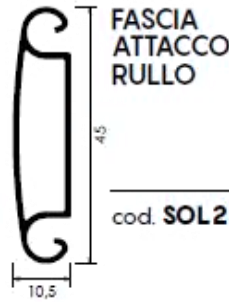

FINO A 200 cm
DI LARGHEZZA
TELO

ALTEZZA	DIAMETRO
120	19,0
140	19,5
160	21,2
180	23,6
200	23,8
220	24,2
240	25,7
260	26,0
280	26,5
300	27,6

FINO A 250 cm
DI LARGHEZZA
TELO

ALTEZZA	DIAMETRO
120	19,3
140	20,3
160	22,3
180	23,9
200	24,0
220	24,5
240	25,9
260	26,2
280	26,8
300	27,9

regular 0,5 cm

acciaio zincato FE37 cod. **SOL2TSG20A**
acciaio inox cod. **SOL2TSG20I**

silent 0,5 cm

acciaio zincato FE37 cod. **SOL2TSG20AS**
acciaio inox cod. **SOL2TSG20IS**

PROFILI ALLUMINIO ESTRUSO

FASCIA
ATTACCO
STANDARD

cod. **SOL2S4TSFAS**

FASCIA
STANDARD

cod. **SOL2S4TSFS**

FASCIA
ATTACCO
RULLO

cod. **SOL2TSFAR**

FASCIA
INTERMEDIA
ATTACCO
RULLO

cod. **SOL2TSFIAR**