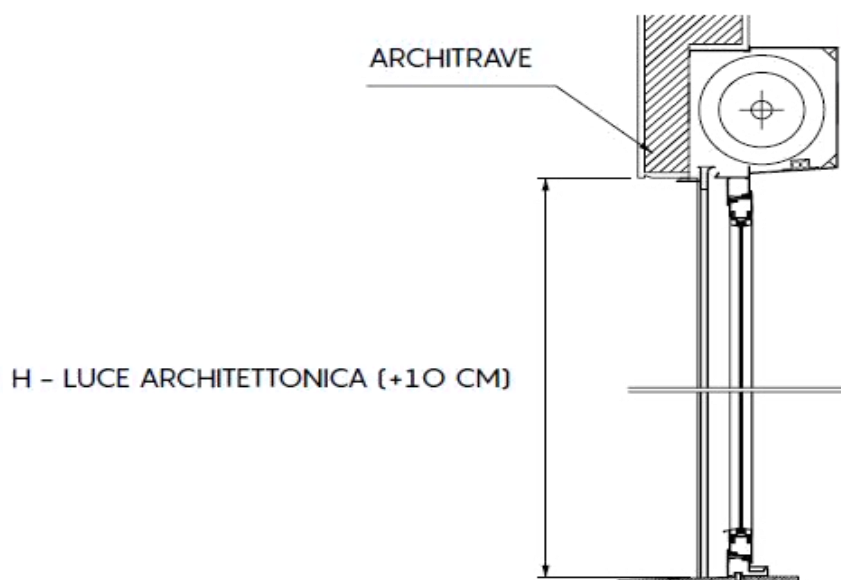

4 DISTANZE

Configurazione massima. Il telo di questa newSolar® può essere ordinato con 4 misure distanziali differenti: da 3 cm, 2 cm, 1 cm, 0,5 cm, anche in combinazioni diverse. Configurazione da comunicare in fase d'ordine.

COME PRENDERE LE MISURE

LARGHEZZA DEL TELO: Rilevare la larghezza riferendosi all'INTERNO DELLE GUIDE e riportando la misura con una sottrazione di -7 mm.

ESEMPIO: In caso di misura esatta 92,7 cm
è necessario comunicare in fase di ordine 92 cm

ALTEZZA DEL TELO: Rilevare l'altezza riferendosi alla LUCE ARCHITETTONICA e riportando la misura con un'aggiunta di +10 cm.

ESEMPIO: In caso di misura esatta 210 cm
è necessario comunicare in fase di ordine 220 cm

ATTENZIONE

È necessario comunicare in fase d'ordine solo misure finite:
LARGHEZZA interno guide -7mm
ALTEZZA luce +10cm

OPZIONI PER CHIUSURA TELO

Fermo superiore	Incluso
Fermo inferiore	Incluso

GUIDE COMPATIBILI