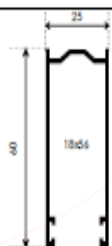

COME PRENDERE LE MISURE

LARGHEZZA DEL TELO: Rilevare la larghezza riferendosi all'INTERNO DELLE GUIDE e riportando la misura con una sottrazione di -7 mm.

ESEMPIO: In caso di misura esatta 92,7 cm
è necessario comunicare in fase di ordine 92 cm

ATTENZIONE

È necessario comunicare in fase d'ordine solo misure finite:
LARGHEZZA interno guide -7mm
ALTEZZA luce +10cm

OPZIONI PER CHIUSURA TELO

Fermo superiore	Incluso
Fermo inferiore	Incluso

GUIDE COMPATIBILI

1.

GATS 002N

Spazzolino obbligatorio:
fino a largh. 100cm altezza setole 0,7
oltre 100cm altezza setole 0,9

2.

GATS 004N

Spazzolino obbligatorio:
fino a largh. 100cm altezza setole 0,7
oltre 100cm altezza setole 0,9

3.

GATS 007N

Spazzolino obbligatorio:
fino a largh. 100cm altezza setole 0,7
oltre 100cm altezza setole 0,9

4.

GATS 008N

Spazzolino obbligatorio:
fino a largh. 100cm altezza setole 0,7
oltre 100cm altezza setole 0,9