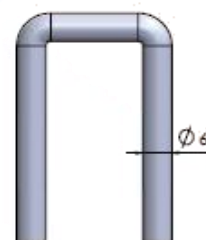

REQUISITO ESSENZIALE:
RULLO Ø 70, SPESSORE 15/10

DISTANZE DISPONIBILI TRA LE FASCE DEL TELO: 4

GANCIO new Solar® 3 cm

GANCIO new Solar® 1 cm

GANCIO new Solar® 2 cm

GANCIO new Solar® 0,5 cm

TABELLA INGOMBRI

GANCI DISTANZIALI da 3 cm

FINO A 130 cm
DI LARGHEZZA
TELO

ALTEZZA	DIAMETRO
120	19,7
140	20,3
160	22,6
180	23,2
200	23,5
220	23,9
240	24,8
260	26,2
280	27,2
300	28,0

FINO A 200 cm
DI LARGHEZZA
TELO

ALTEZZA	DIAMETRO
120	19,9
140	20,5
160	22,9
180	24,0
200	24,3
220	24,9
240	25,2
260	26,8
280	27,9
300	28,3

FINO A 250 cm
DI LARGHEZZA
TELO

ALTEZZA	DIAMETRO
120	19,9
140	21,7
160	23,1
180	24,4
200	24,5
220	25,0
240	25,3
260	26,9
280	28,0
300	28,5

regular 3 cm

acciaio zincato FE37 cod. **SOL2S4TS3A**
acciaio inox cod. **SOL2S4TS3I**