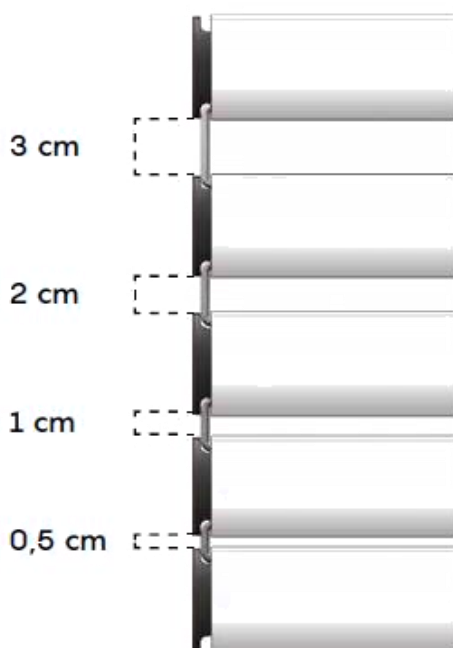

NEW SOLAR SECURE 2

RESISTENZA
ANTIEFFRAZIONE
CLASSE 2*

Peso al m ² completa	12 kg
Misure massime consigliate	250 cm x 400 cm larghezza x altezza

CONTENUTO DELLA CONFEZIONE:

- Telo completo di chiusura superiore, chiusura inferiore e blocchi di sicurezza antisollevamento

REQUISITO ESSENZIALE:
RULLO Ø 70, SPESSORE 15/10

DISTANZE DISPONIBILI TRA LE FASCE DEL TELO: 4

GANCIO new Solar® 3 cm

GANCIO new Solar® 1 cm

GANCIO new Solar® 2 cm

GANCIO new Solar® 0,5 cm

TABELLA INGOMBRI

GANCI DISTANZIALI da 3 cm

FINO A 130 cm
DI LARGHEZZA
TELO

ALTEZZA	DIAMETRO
120	19,7
140	20,3
160	22,6
180	23,2
200	23,5
220	23,9
240	24,8
260	26,2
280	27,2
300	28,0

FINO A 200 cm
DI LARGHEZZA
TELO

ALTEZZA	DIAMETRO
120	19,9
140	20,5
160	22,9
180	24,0
200	24,3
220	24,9
240	25,2
260	26,8
280	27,9
300	28,3

COME PRENDERE LE MISURE

LARGHEZZA DEL TELO: Rilevare la larghezza riferendosi all'INTERNO DELLE GUIDE e riportando la misura con una sottrazione di -7 mm.

ESEMPIO: In caso di misura esatta 92,7 cm
è necessario comunicare in fase di ordine 92 cm