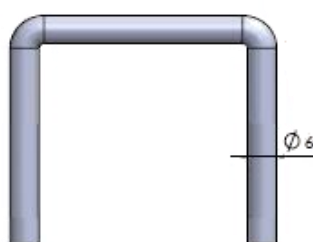

DISTANZE DISPONIBILI TRA LE FASCE DEL TELO: 4

GANCIO new Solar® 3 cm