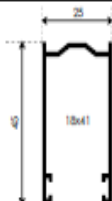

COME PRENDERE LE MISURE

LARGHEZZA DEL TELO: Rilevare la larghezza riferendosi all'INTERNO DELLE GUIDE e riportando la misura con una sottrazione di -7 mm.

ESEMPIO: In caso di misura esatta 92,7 cm
è necessario comunicare in fase di ordine 92 cm

ATTENZIONE

È necessario comunicare in fase d'ordine solo misure finite:
LARGHEZZA interno guide -7mm
ALTEZZA luce +10cm

OPZIONI PER CHIUSURA TELO

Fermo superiore	Incluso
Fermo inferiore	Incluso

GUIDE COMPATIBILI

1.

GATS 002N

Spazzolino obbligatorio:
fino a largh. 100cm altezza setole 0,7
oltre 100cm altezza setole 0,9

2.

GATS 004N

Spazzolino obbligatorio:
fino a largh. 100cm altezza setole 0,7
oltre 100cm altezza setole 0,9

3.

GATS 007N

Spazzolino obbligatorio:
fino a largh. 100cm altezza setole 0,7
oltre 100cm altezza setole 0,9

4.

GATS 008N

Spazzolino obbligatorio:
fino a largh. 100cm altezza setole 0,7
oltre 100cm altezza setole 0,9