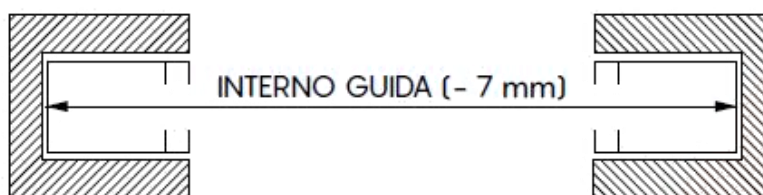

4 DISTANZE

Configurazione massima. Il telo di questa newSolar® può essere ordinato con 4 misure distanziali differenti: da 3 cm, 2 cm, 1 cm, 0,5 cm, anche in combinazioni diverse. Configurazione da comunicare in fase d'ordine.

COME PRENDERE LE MISURE

LARGHEZZA DEL TELO: Rilevare la larghezza riferendosi all'INTERNO DELLE GUIDE e riportando la misura con una sottrazione di -7 mm.

ESEMPIO: In caso di misura esatta 92,7 cm
è necessario comunicare in fase di ordine 92 cm