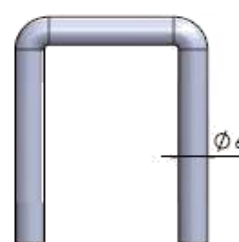

NEW SOLAR SECURE 2

RESISTENZA
ANTIEFFRAZIONE
CLASSE 2*

Peso al m ² completa	12 kg
Misure massime consigliate	250 cm x 400 cm larghezza x altezza

CONTENUTO DELLA CONFEZIONE:

- Telo completo di chiusura superiore, chiusura inferiore e blocchi di sicurezza antisollevamento

REQUISITO ESSENZIALE:
RULLO Ø 70, SPESSORE 15/10

DISTANZE DISPONIBILI TRA LE FASCE DEL TELO: 4

GANCIO new Solar® 3 cm

GANCIO new Solar® 1 cm

GANCIO new Solar® 2 cm

GANCIO new Solar® 0,5 cm

TABELLA INGOMBRI

GANCI DISTANZIALI da 3 cm

FINO A 130 cm
DI LARGHEZZA
TELO

ALTEZZA	DIAMETRO
120	19,7
140	20,3
160	22,6
180	23,2
200	23,5
220	23,9
240	24,8
260	26,2
280	27,2
300	28,0

FINO A 200 cm
DI LARGHEZZA
TELO

ALTEZZA	DIAMETRO
120	19,9
140	20,5
160	22,9
180	24,0
200	24,3
220	24,9
240	25,2
260	26,8
280	27,9
300	28,3

FINO A 250 cm
DI LARGHEZZA
TELO

ALTEZZA	DIAMETRO
120	19,9
140	21,7
160	23,1
180	24,4
200	24,5
220	25,0
240	25,3
260	26,9
280	28,0
300	28,5

regular 3 cm

acciaio zincato FE37 cod. **SOL2S4TS3A**
acciaio inox cod. **SOL2S4TS3I**