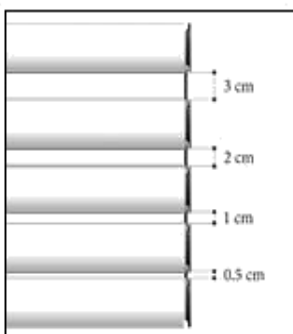

4 DISTANZE

Configurazione massima. Il telo di questa newSolar® può essere ordinato con 4 misure distanziali differenti: da 3 cm, 2 cm, 1 cm, 0,5 cm, anche in combinazioni diverse. Configurazione da comunicare in fase d'ordine.