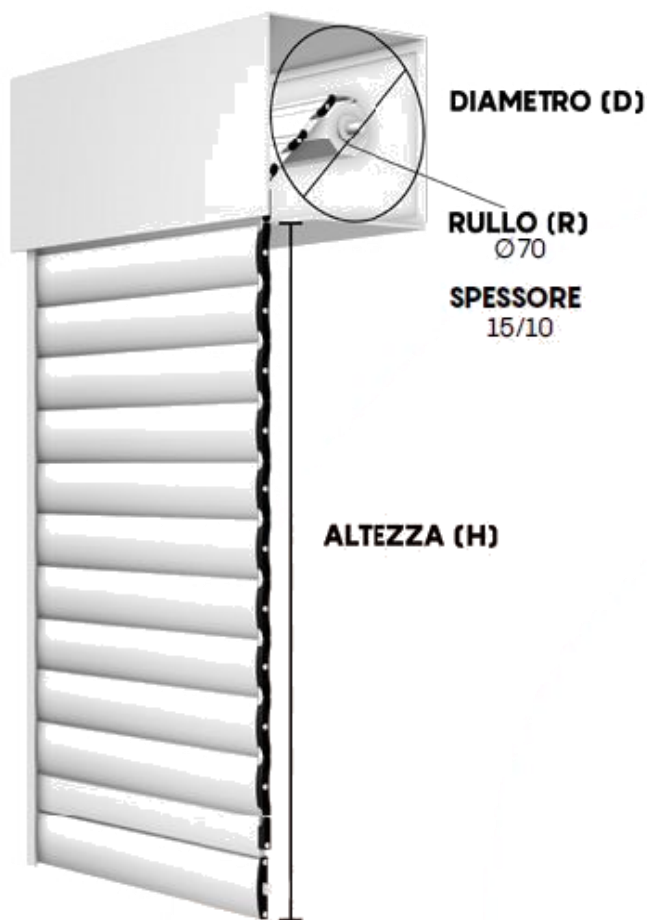

NEW SOLAR SECURE 2

RESISTENZA
ANTIEFFRAZIONE
CLASSE 2*

Peso al m ² completa	12 kg
Misure massime consigliate	250 cm x 400 cm larghezza x altezza

CONTENUTO DELLA CONFEZIONE:

- Telo completo di chiusura superiore, chiusura inferiore e blocchi di sicurezza antisollevamento

REQUISITO ESSENZIALE:
RULLO Ø 70, SPESSORE 15/10

DISTANZE DISPONIBILI TRA LE FASCE DEL TELO: 4

GANCIO new Solar® 3 cm

GANCIO new Solar® 1 cm

GANCIO new Solar® 2 cm

GANCIO new Solar® 0,5 cm

TABELLA INGOMBRI

GANCI DISTANZIALI da 3 cm

FINO A 130 cm
DI LARGHEZZA
TELO

ALTEZZA	DIAMETRO
120	19,7
140	20,3
160	22,6
180	23,2
200	23,5
220	23,9
240	24,8
260	26,2
280	27,2
300	28,0

FINO A 200 cm
DI LARGHEZZA
TELO

ALTEZZA	DIAMETRO
120	19,9
140	20,5
160	22,9
180	24,0
200	24,3
220	24,9
240	25,2
260	26,8
280	27,9
300	28,3

FINO A 250 cm
DI LARGHEZZA
TELO

ALTEZZA	DIAMETRO
120	19,9
140	21,7
160	23,1
180	24,4
200	24,5
220	25,0
240	25,3
260	26,9
280	28,0
300	28,5

regular 3 cm

acciaio zincato FE37 cod. **SOL2S4TS3A**
acciaio inox cod. **SOL2S4TS3I**