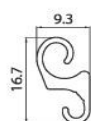

DIAMETRI DI AVVOLGIMENTO su rullo da 60 mm	
H 1000	Ø 150
H 1200	Ø 170
H 1400	Ø 180
H 1700	Ø 190
H 2000	Ø 200
H 2300	Ø 215
H 2600	Ø 225
H 3000	Ø 230

+ Luminosità + Ventilazione + Privacy + Sicurezza

Qualità certificata Facile installazione +Visibilità - Insetti

Minimo fatturabile 1,50 mq	
Colori base	
Colori finto legno	
Colori marmo	

COMPONENTI IN ESTRUSO E GUIDA COMPATIBILE:

Stecca chiusa

Stecca aperta

Gancio a S

Terminale

Profilo forato

Guida A28