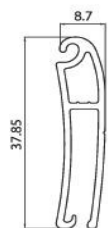

DIAMETRI DI AVVOLGIMENTO su rullo da 60 mm	
H 1000	Ø 150
H 1200	Ø 170
H 1400	Ø 180
H 1700	Ø 190
H 2000	Ø 200
H 2300	Ø 215
H 2600	Ø 225
H 3000	Ø 230

+ Luminosità + Ventilazione + Privacy + Sicurezza

Qualità certificata Facile installazione +Visibilità - Insetti

Minimo fatturabile 1,50 mq	
Colori base	
Colori finto legno	
Colori marmo	

COMPONENTI IN ESTRUSO E GUIDA COMPATIBILE:

Stecca chiusa

Stecca aperta

Gancio a S

Terminale

Profilo forato

Guida A28