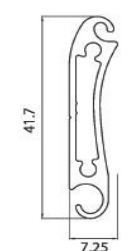

DIAMETRI DI AVVOLGIMENTO su rullo da 60 mm	
H 1000	Ø 150
H 1200	Ø 170
H 1400	Ø 180
H 1700	Ø 190
H 2000	Ø 200
H 2300	Ø 215
H 2600	Ø 225
H 3000	Ø 230

+ Luminosità + Ventilazione + Privacy + Sicurezza

Qualità certificata Facile installazione +Visibilità - Insetti

Minimo fatturabile 1,50 mq	
Colori base	
Colori finto legno	
Colori marmo	

COMPONENTI IN ESTRUSO E GUIDA COMPATIBILE:

Stecca chiusa

Stecca aperta

Gancio a S

Terminale

Profilo forato

Guida A28