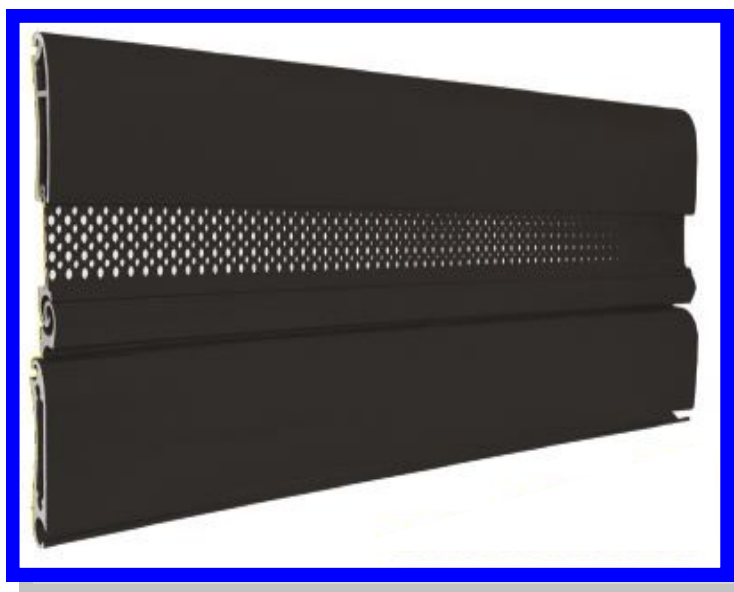

LUPIN

È una tapparella di sicurezza che si distingue per le sue caratteristiche tecniche, la concezione ed il design. Mostra, infatti, la presenza di più profili in estruso che permettono l'attivazione del sistema autobloccante, in grado di proteggere dalle intrusioni dai tentativi di sollevamento dall'esterno. Permette, inoltre, grazie alla struttura microforata l'aerazione e l'illuminazione, impedendo l'accesso di zanzare e insetti.

DIAMETRI DI AVVOLGIMENTO su rullo da 60 mm	
H 1000	Ø 150
H 1200	Ø 170
H 1400	Ø 180
H 1700	Ø 190
H 2000	Ø 200
H 2300	Ø 215
H 2600	Ø 225
H 3000	Ø 230

+ Luminosità + Ventilazione + Privacy + Sicurezza

Qualità certificata Facile installazione +Visibilità - Insetti

Minimo fatturabile 1,50 mq	
Colori base	
Colori finto legno	
Colori marmo	

COMPONENTI IN ESTRUSO E GUIDA COMPATIBILE:

Stecca chiusa

Stecca aperta

Gancio a S

Terminale

Profilo forato

Guida A28