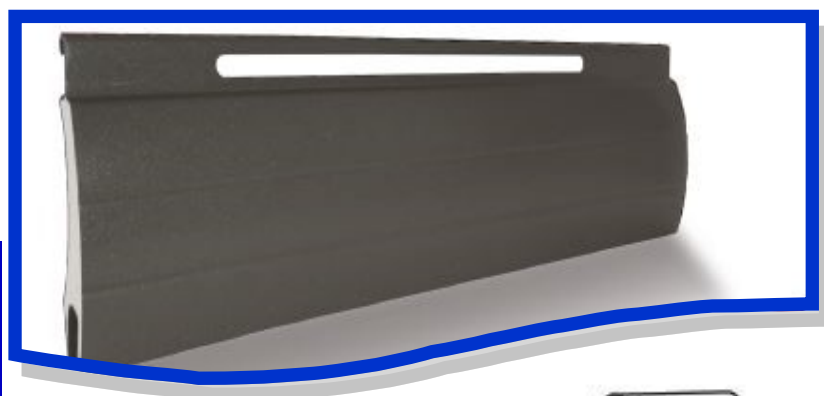

ARIEL

Ariel è l'innovativa tapparella con stecche coibentate a foro largo concepito per offrire maggiore areazione e illuminazione in tutti gli ambienti della casa anche a tapparella abbassata, grazie alla particolare asola presente nella stecca.

La dimensione dell'asola di 5 mm e una larghezza di 80/160 mm rende unico e distintivo questo tipo di avvolgibile.

Permette, infine, l'irradiazione di luce solare di oltre il 60% in più rispetto a un avvolgibile tradizionale.

| | |
|-----------------------------------|--|
| Minimo fatturabile 1,50 mq | |
| Colori base | |
| Colori finto legno | |
| Colori marmo | |

| DIAMETRI DI AVVOLGIMENTO su rullo da 60 mm | | | |
|---|-------|--------|-------|
| H 1000 | Ø 145 | H 1900 | Ø 190 |
| H 1200 | Ø 155 | H 2000 | Ø 190 |
| H 1300 | Ø 155 | H 2200 | Ø 200 |
| H 1400 | Ø 160 | H 2400 | Ø 205 |
| H 1500 | Ø 170 | H 2600 | Ø 210 |
| H 1600 | Ø 170 | H 2800 | Ø 220 |
| H 1700 | Ø 175 | H 3000 | Ø 230 |
| H 1800 | Ø 180 | H 3300 | Ø 240 |