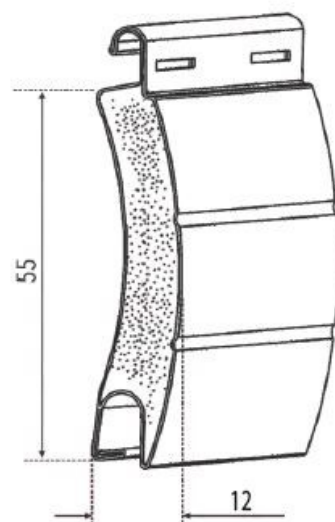

# TAPPARELLE IN ACCIAIO

MOLLA MAX Ø 60		
H 1000		Ø 140
H 1200		Ø 150
H 1300		Ø 160
H 1400		Ø 163
H 1500		Ø 170
H 1600		Ø 170
H 1700		Ø 175
H 1800		Ø 180
H 1900		Ø 185
H 2000		Ø 187
H 2200		Ø 195
H 2400		Ø 200
H 2600		Ø 213
H 2800		Ø 213
H 3000		Ø 223
H 3300		Ø 235

<b><i>Tapparella acciaio/ terminale alluminio: Minimo fatturabile</i></b>	<b>1,50 mq</b>
<i>Colori base</i>	
<i>Colori finto legno</i>	
<i>Colori marmo</i>	