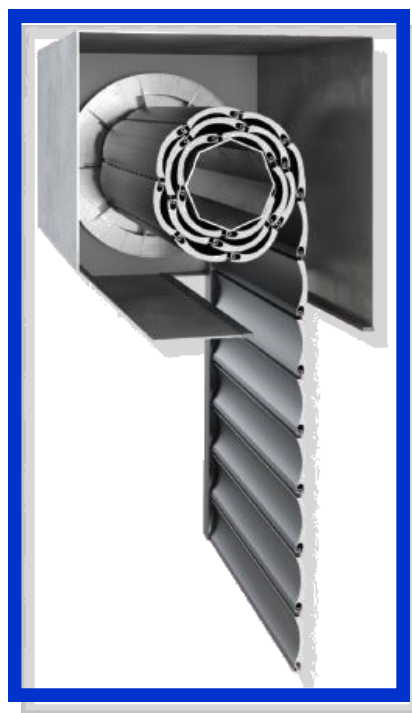

# TAPPARELLE IN ACCIAIO

MOLLA MAX Ø 60		
H 1000		Ø 140
H 1200		Ø 150
H 1300		Ø 160
H 1400		Ø 163
H 1500		Ø 170
H 1600		Ø 170
H 1700		Ø 175
H 1800		Ø 180
H 1900		Ø 185
H 2000		Ø 187
H 2200		Ø 195
H 2400		Ø 200
H 2600		Ø 213
H 2800		Ø 213
H 3000		Ø 223
H 3300		Ø 235

<b><i>Tapparella acciaio/ terminale alluminio: Minimo fatturabile</i></b>	<b>1,50 mq</b>
<i>Colori base</i>	
<i>Colori finto legno</i>	
<i>Colori marmo</i>	