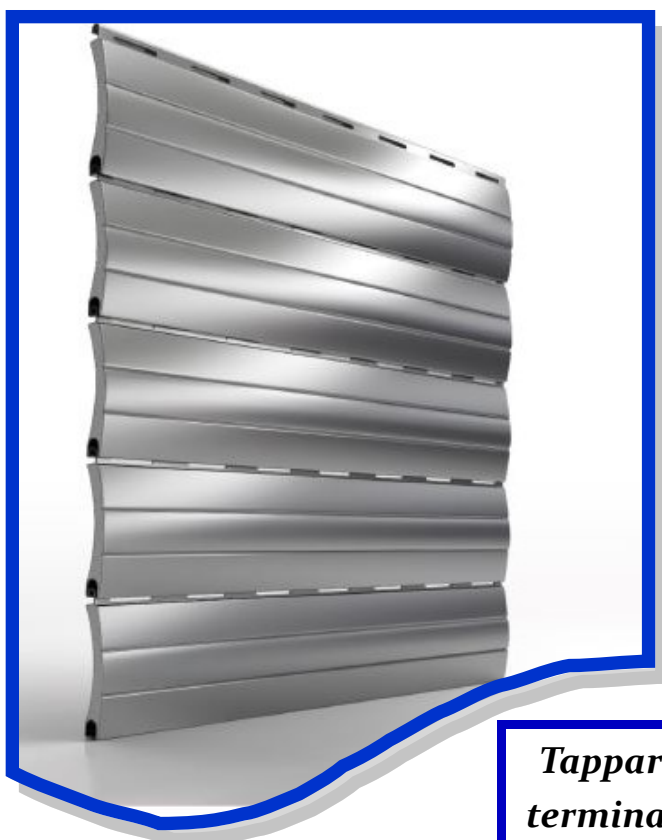

# TAPPARELLE IN ACCIAIO

MOLLA MAX Ø 60		
H 1000		Ø 140
H 1200		Ø 150
H 1300		Ø 160
H 1400		Ø 163
H 1500		Ø 170
H 1600		Ø 170
H 1700		Ø 175
H 1800		Ø 180
H 1900		Ø 185
H 2000		Ø 187
H 2200		Ø 195
H 2400		Ø 200
H 2600		Ø 213
H 2800		Ø 213
H 3000		Ø 223
H 3300		Ø 235

<b><i>Tapparella acciaio/ terminale alluminio: Minimo fatturabile</i></b>	<b>1,50 mq</b>
<i>Colori base</i>	
<i>Colori finto legno</i>	
<i>Colori marmo</i>	